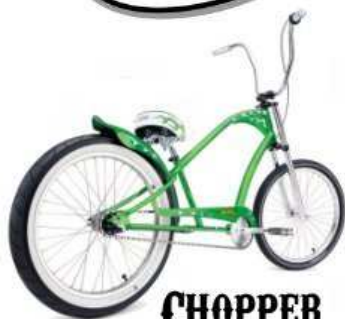

BELLEVILLE LOWRIDER

ROULES AVEC STYLE & PIMP TON BIKE ..

CHOPPER

CRUISER

LIMO

PIECES & ACCESSOIRES

LOWRIDER

LOWCATION